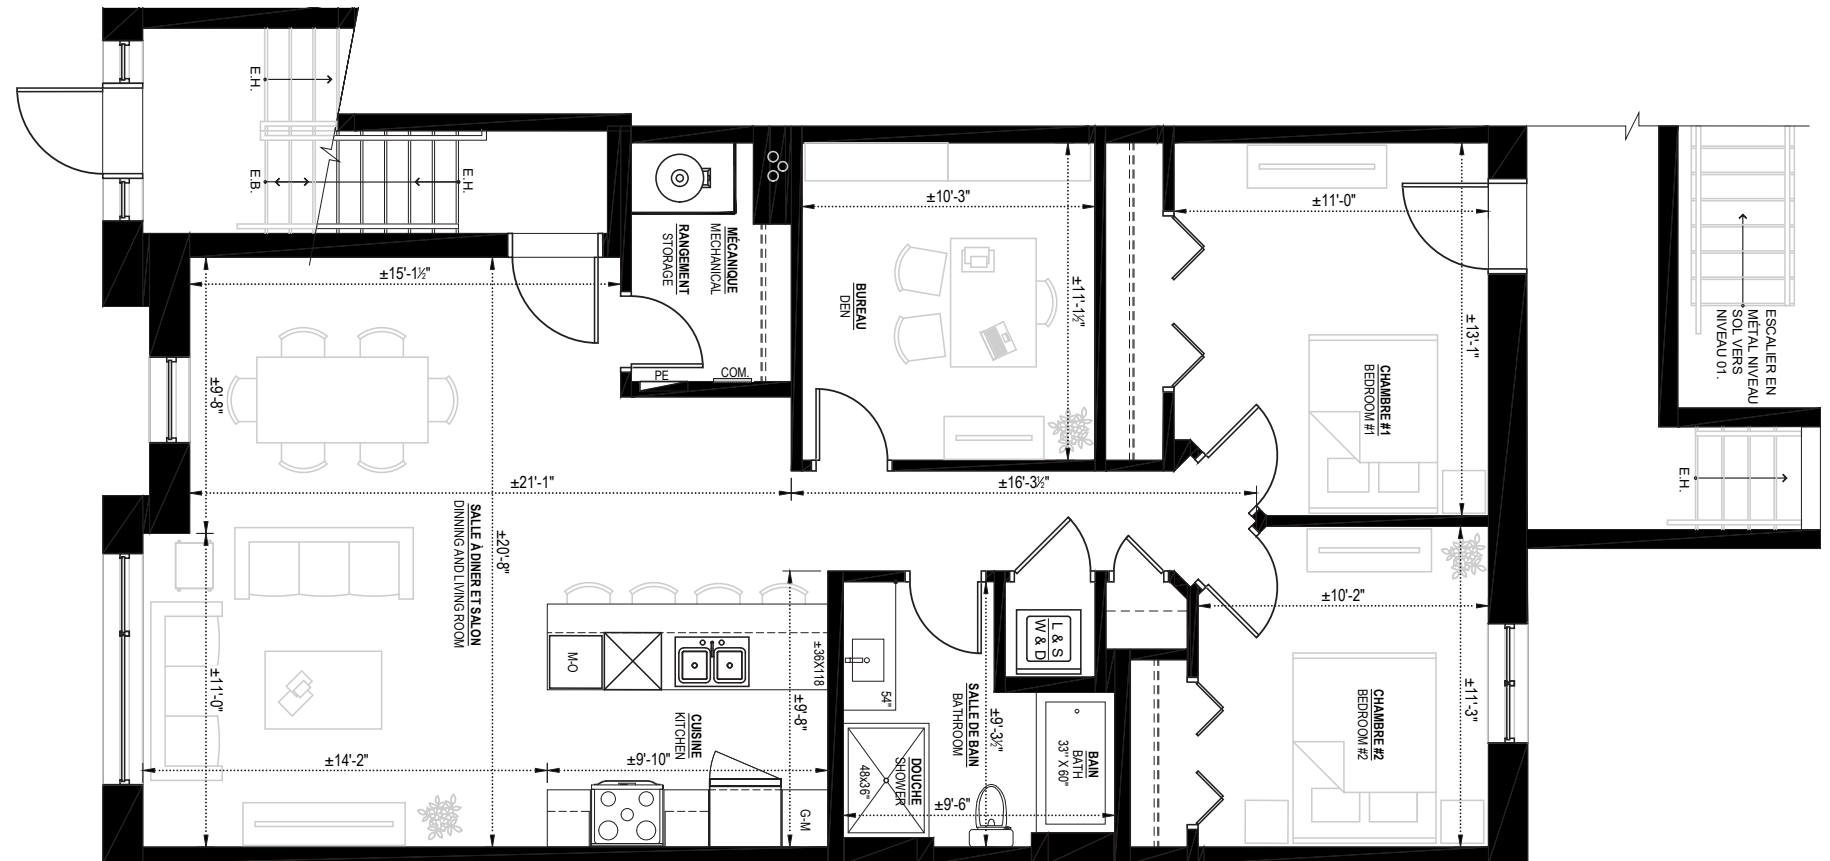

UNITÉ 3

NIVEAU 1

2 CHAMBRES + DEN

SUPERFICIE DE L'APPARTEMENT

1,081 pi²

SUPERFICIE DU BALCON

77 pi²

SUPERFICIE TOTALE

1,158 pi²

Les dimensions sont approximatives. Construction Lavérendrye se réserve le droit de modifier, de supprimer ou de remplacer certaines caractéristiques sans préavis.

Version: 24/10/23