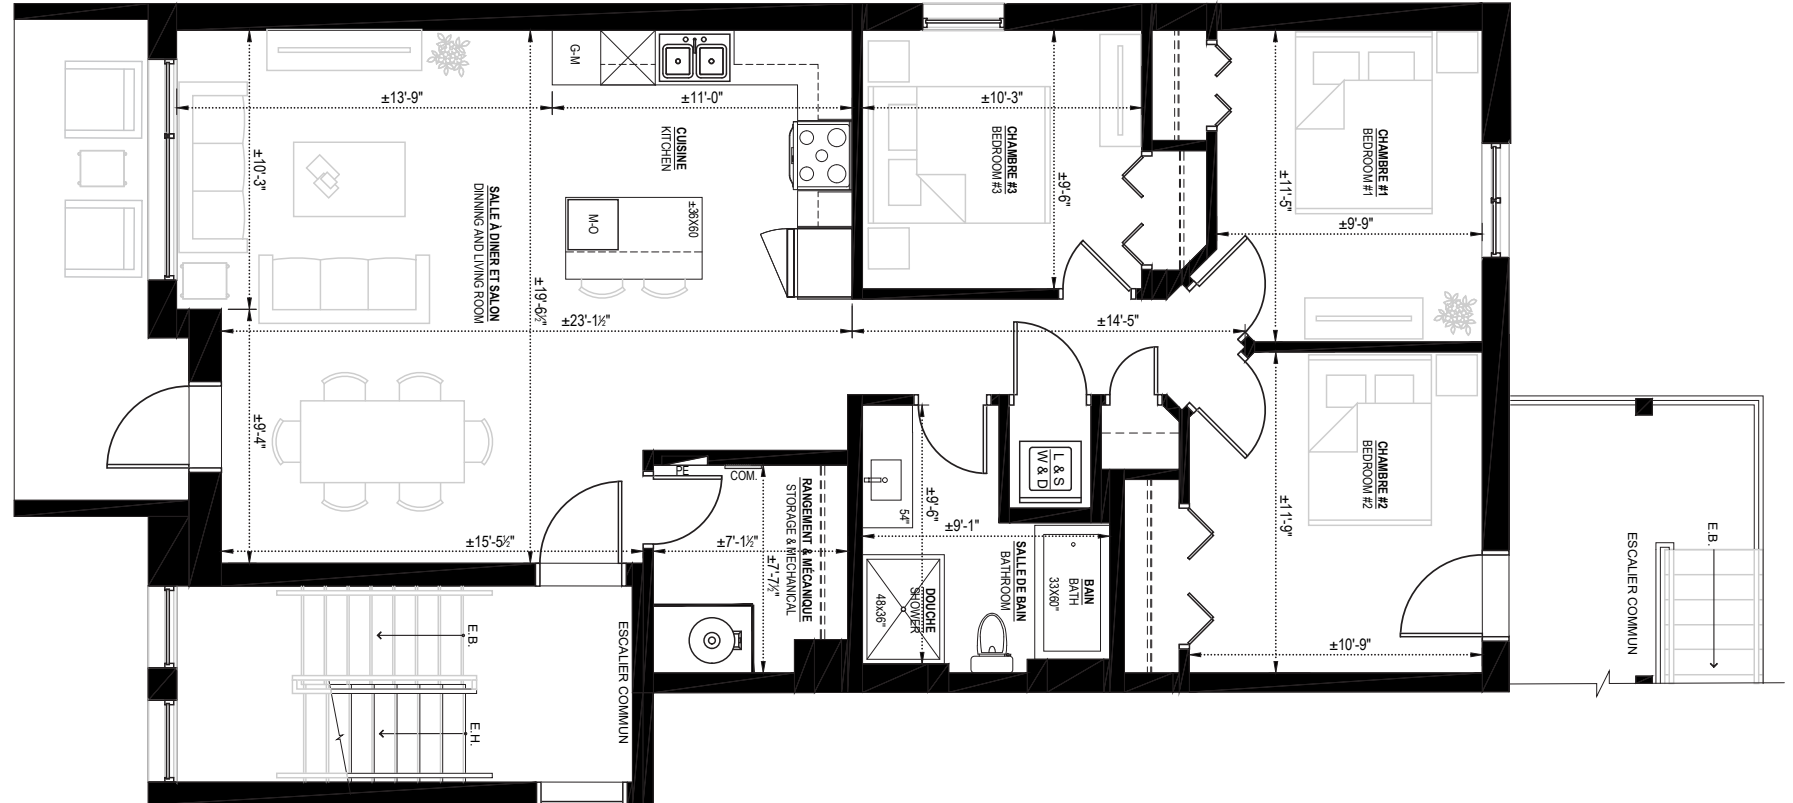

UNITÉ 4

NIVEAU 2

3 CHAMBRES

SUPERFICIE DE L'APPARTEMENT

1,044 pi²

SUPERFICIE DU BALCON

95 pi²

SUPERFICIE TOTALE

1,139 pi²

Les dimensions sont approximatives. Construction Lavérendrye se réserve le droit de modifier, de supprimer ou de remplacer certaines caractéristiques sans préavis.

Version: 24/10/23