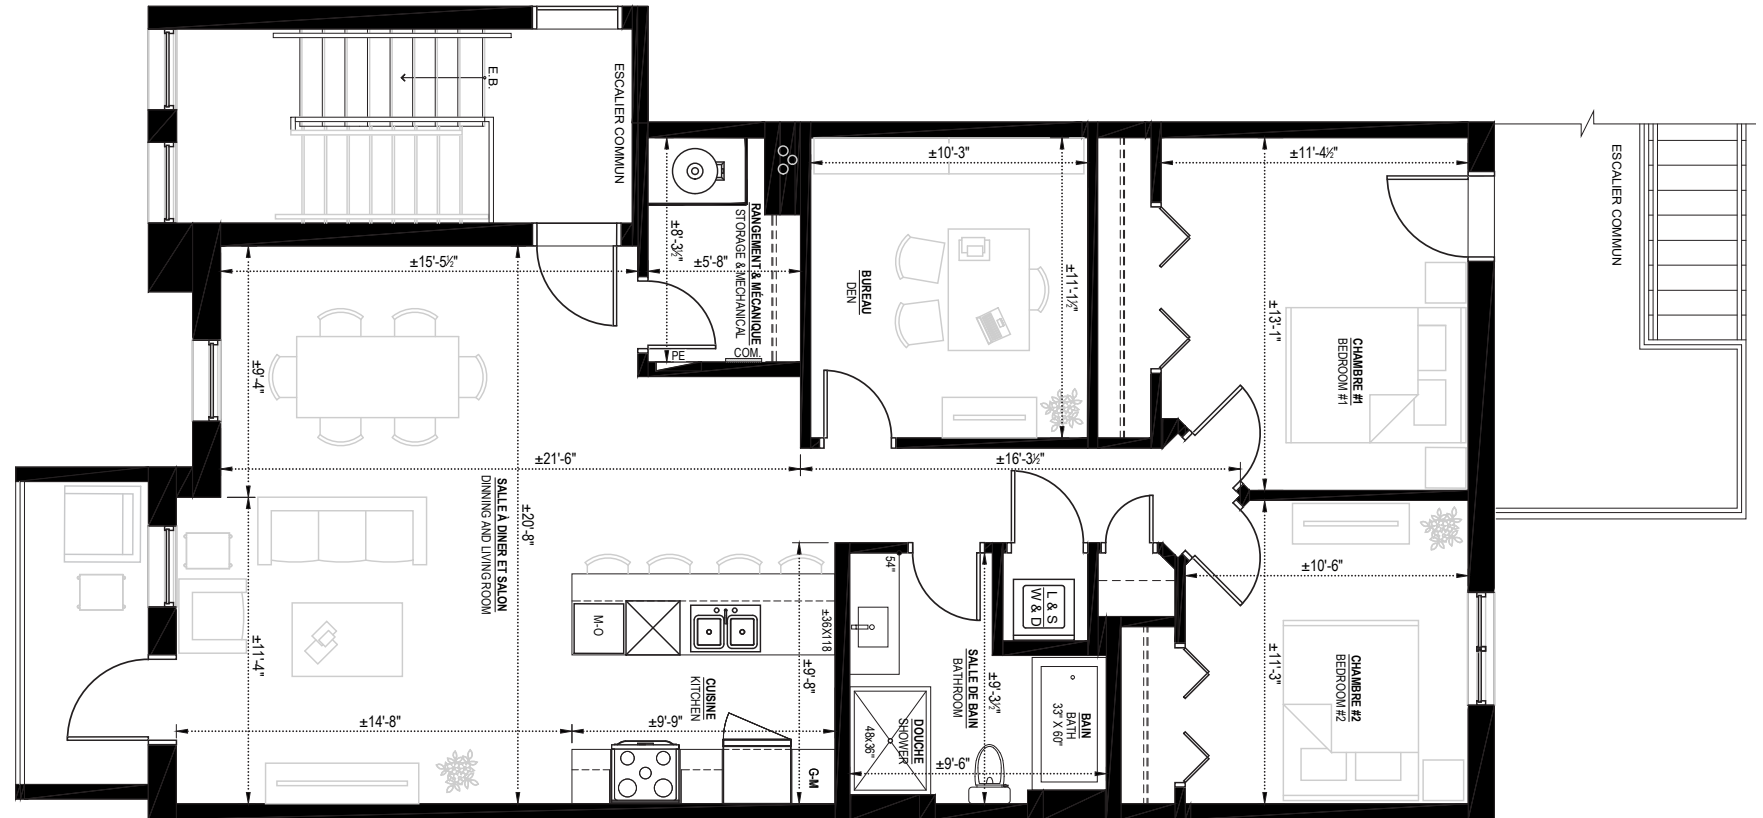

UNITÉ 7

NIVEAU 3

2 CHAMBRES + DEN

SUPERFICIE DE L'APPARTEMENT

1,098 pi<sup>2</sup>

SUPERFICIE DU BALCON

55 pi<sup>2</sup>

SUPERFICIE TOTALE

1,153 pi<sup>2</sup>

Les dimensions sont approximatives. Construction Lavérendrye se réserve le droit de modifier, de supprimer ou de remplacer certaines caractéristiques sans préavis.

Version: 24/10/23